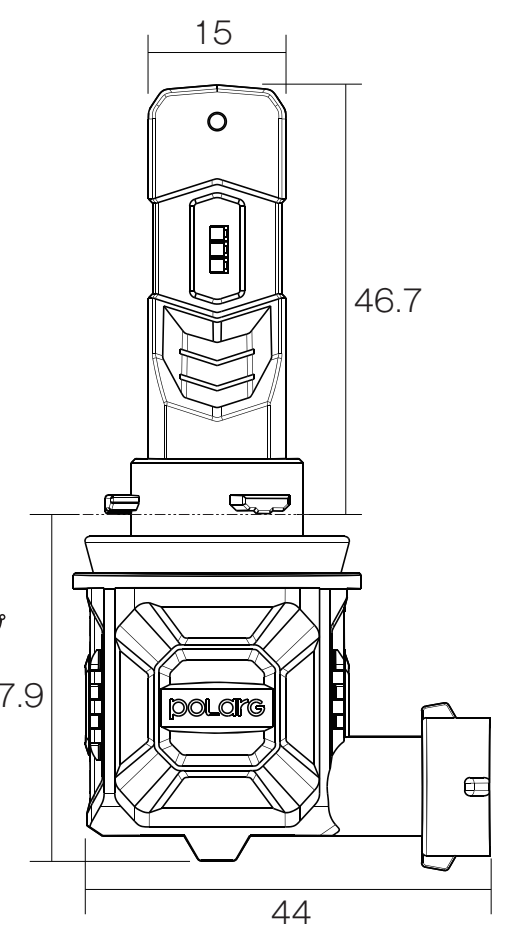

## ALBALIZE NEO シリーズ ラインアップ

整理No.: JA484  
 形状: H4タイプ  
 仕様: 12V 26/26W  
 色温度: 6500K  
 明るさ: Hi 5500/Lo 5000lm  
 入り数: 2個

整理No.: JA485  
 形状: HB3/HB4タイプ  
 仕様: 12V 26W  
 色温度: 6500K  
 明るさ: 5500lm  
 入り数: 2個