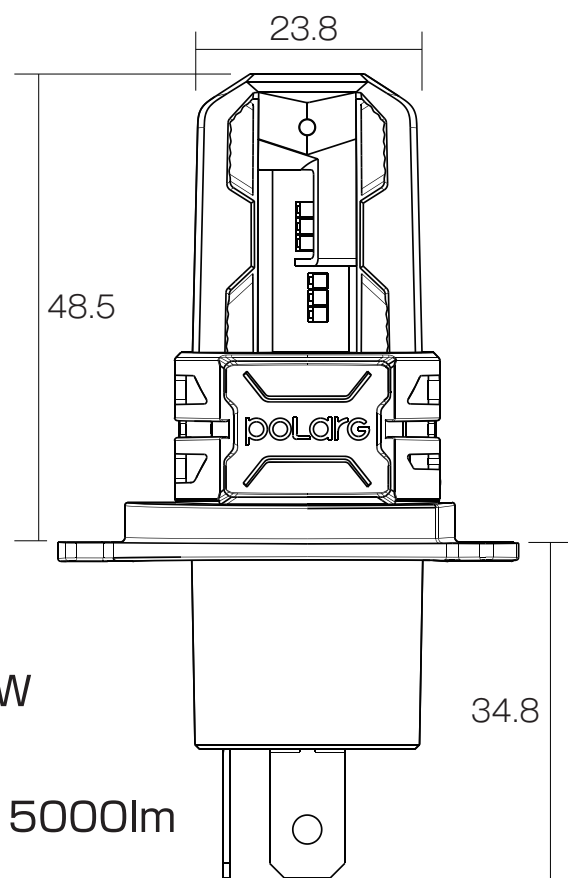

## ALBALIZE NEO シリーズ ラインアップ

整理No.: JA484  
 形状: H4タイプ  
 仕様: 12V 26/26W  
 色温度: 6500K  
 明るさ: Hi 5500/Lo 5000lm  
 入り数: 2個

整理No.: JA485  
 形状: HB3/HB4タイプ  
 仕様: 12V 26W  
 色温度: 6500K  
 明るさ: 5500lm  
 入り数: 2個