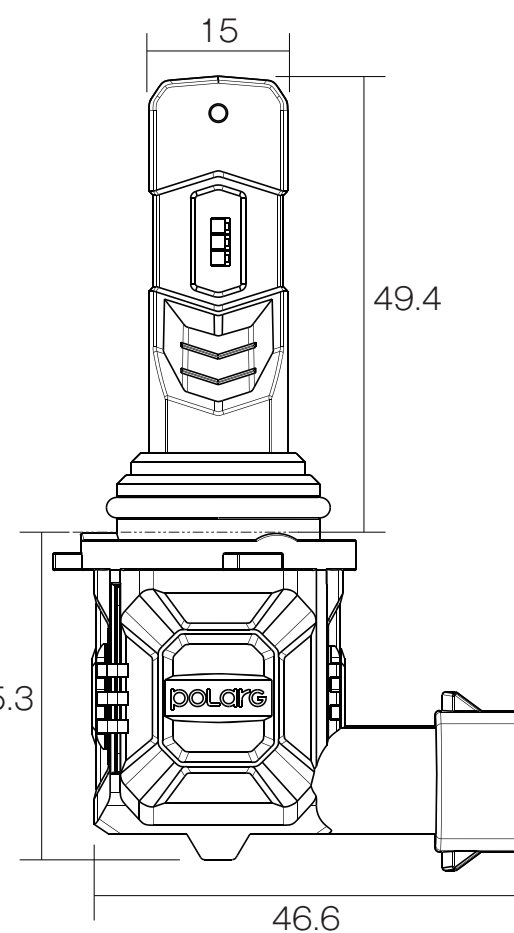

## ALBALIZE NEO シリーズ ラインアップ

整理No.: JA484  
 形状: H4タイプ  
 仕様: 12V 26/26W  
 色温度: 6500K  
 明るさ: Hi 5500/Lo 5000lm  
 入り数: 2個

整理No.: JA485  
 形状: HB3/HB4タイプ  
 仕様: 12V 26W  
 色温度: 6500K  
 明るさ: 5500lm  
 入り数: 2個